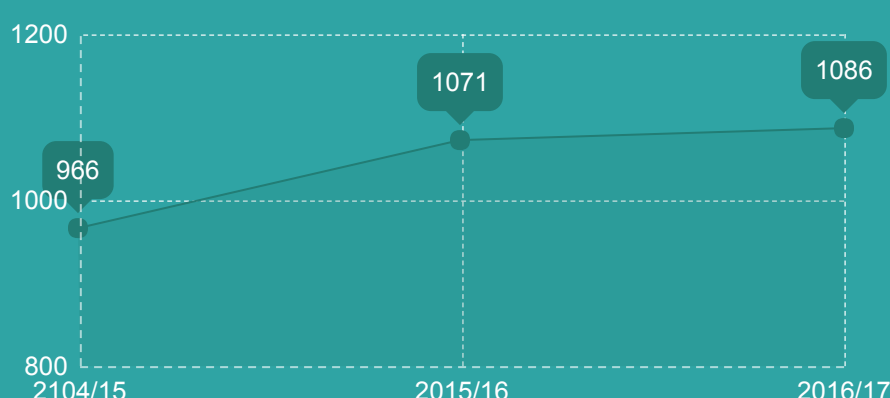

Il Dipartimento di Ingegneria in cifre

Infografica sui dati delle attività svolte nel 2016

Le aree scientifico-didattiche

Civile

Meccanica

ICT

Il personale

39

docenti

22

ricercatori

14

tecnici e amministrativi

31

dottorandi

47

assegnisti di ricerca

Numero di studenti in corso

negli ultimi 3 anni accademici

~100%

Tasso di occupazione a un anno dalla laurea magistrale

~100%

Tasso di occupazione a tre anni dalla laurea magistrale

Fonte: Relazione Annuale 2016 (www.de.unife.it/ricerca)

Altri dati di attività

696

missioni

18

eventi organizzati

386

delibere

149