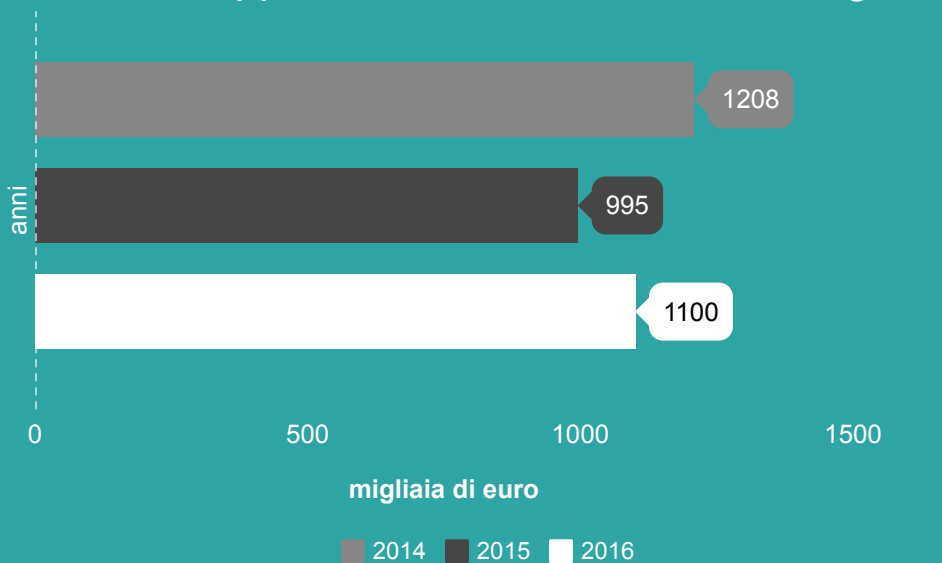

assegnisti di ricerca

Numero di studenti in corso

negli ultimi 3 anni accademici

~100%

Tasso di occupazione a un anno dalla laurea magistrale

~100%

Tasso di occupazione a tre anni dalla laurea magistrale

Fonte: Relazione Annuale 2016 (www.de.unife.it/ricerca)

Risorse per la ricerca

Importi per progetti attivi di ricerca istituzionale

Produttività scientifica

131 pubblicazioni su rivista

137 presentazioni a convegni

48% pubblicazioni con co-autori stranieri

Ricerca applicata e trasferimento tecnologico

Altri dati di attività

696

missioni

18

eventi organizzati

386

delibere

149