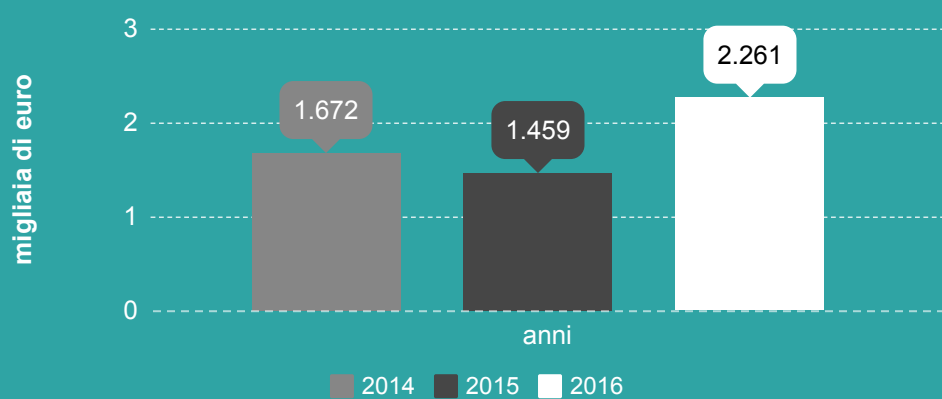

Risorse per la ricerca

Importi per progetti attivi di ricerca istituzionale

Produttività scientifica

131 pubblicazioni su rivista

137 presentazioni a convegni

48% pubblicazioni con co-autori stranieri